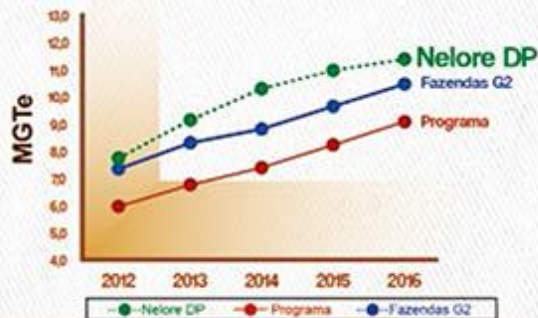

Informações:

Fernando (043)99976-8500

www.marcadp.com.br • (043) 3442-1216

- Mais de 5 décadas de seleção
- Alto Desempenho
- Precocidade Sexual
- Avaliação de Carcaça (AVAL)
- DEPs Genômicas

Avaliação Genética:

Evolução Genética dos Rebanhos - Abril/2018